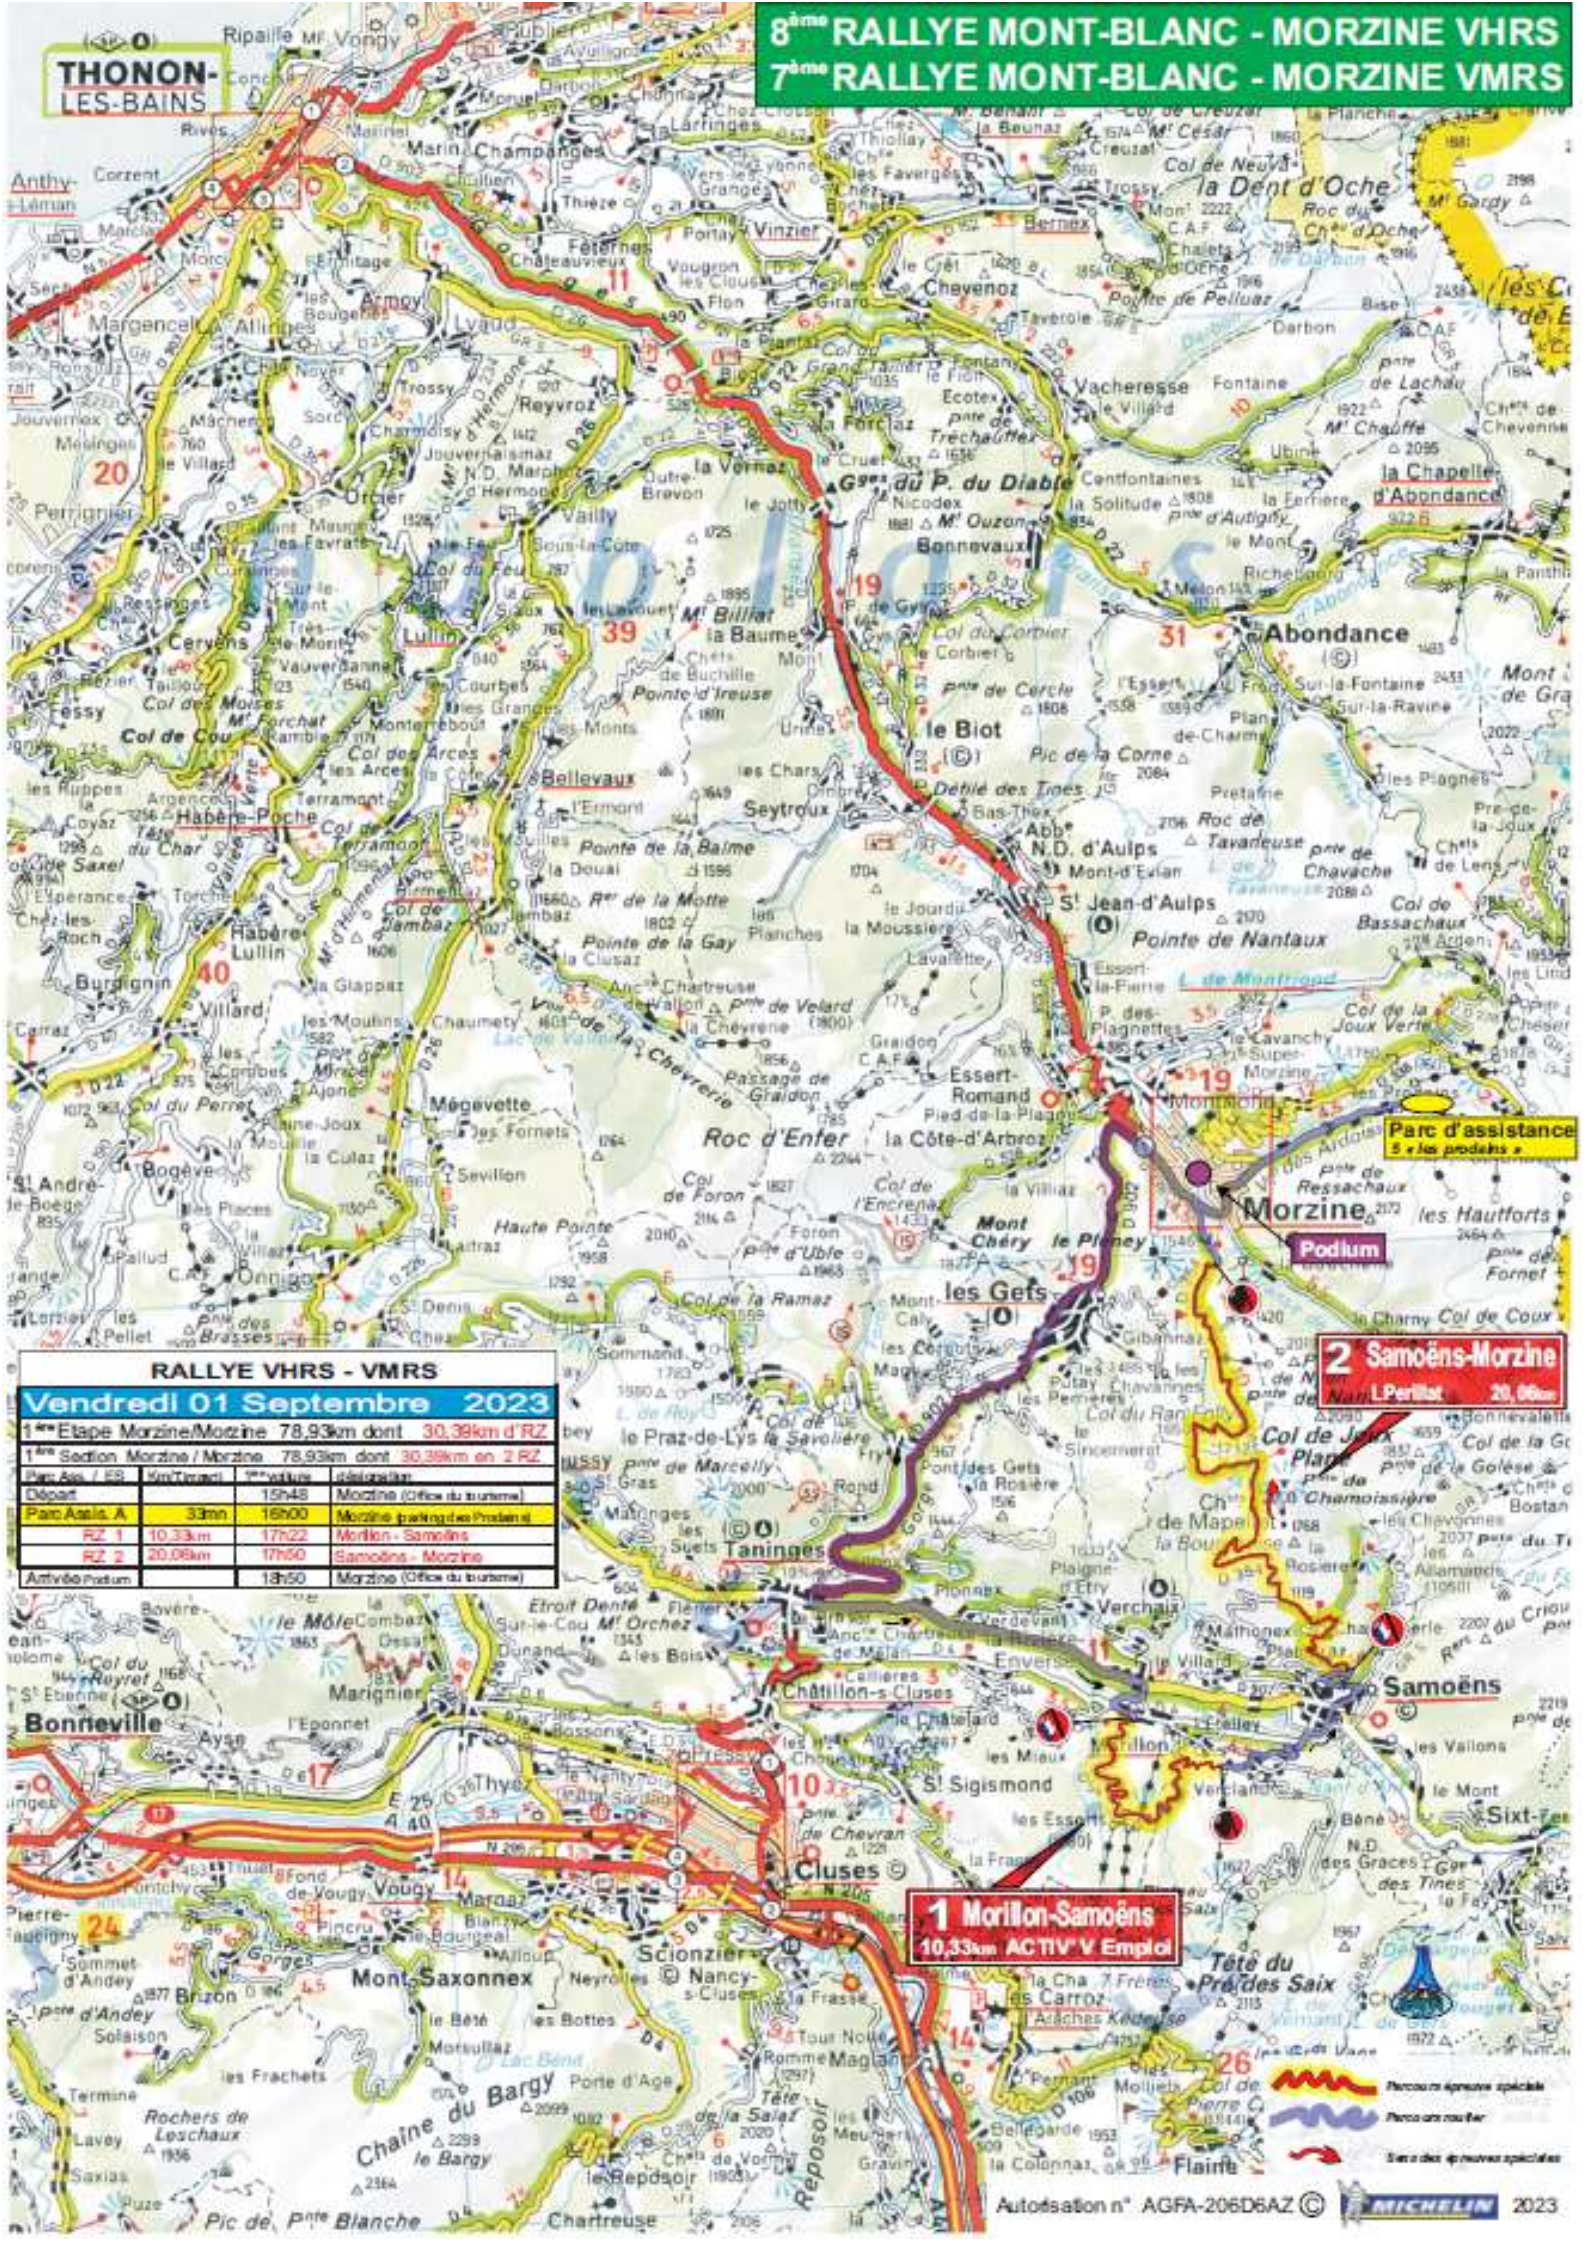

8^{ème} RALLYE MONT-BLANC - MORZINE VHRS
7^{ème} RALLYE MONT-BLANC - MORZINE VMRS

THONON-LES-BAINS

RALLYE VHRS - VMRS

Vendredi 01 Septembre 2023

1^{ère} Etape Morzine/Morzine 78,93km dont 30,39km d'RZ

1^{ère} Section Morzine/Morzine 78,93km dont 30,39km en 2 RZ

Parc. Sec. / RZ	Km/Tronçon	****altitude	****cotation
Départ		15h48	Morzine (Office du tourisme)
Parc. Assis. A	33km	16h00	Morzine (parking des Pradins)
RZ 1	10,33km	17h22	Morillon - Samoëns
RZ 2	20,06km	17h50	Samoëns - Morzine
Arrivée/Podium		18h50	Morzine (Office du tourisme)

Parc d'assistance
5 x les produits

2 Samoëns-Morzine
L.Perillat 20,06km

1 Morillon-Samoëns
10,33km ACTIV'V Emploi

Percours avertisseur spécial
 Percours roulier
 Sites de passages spécialisés